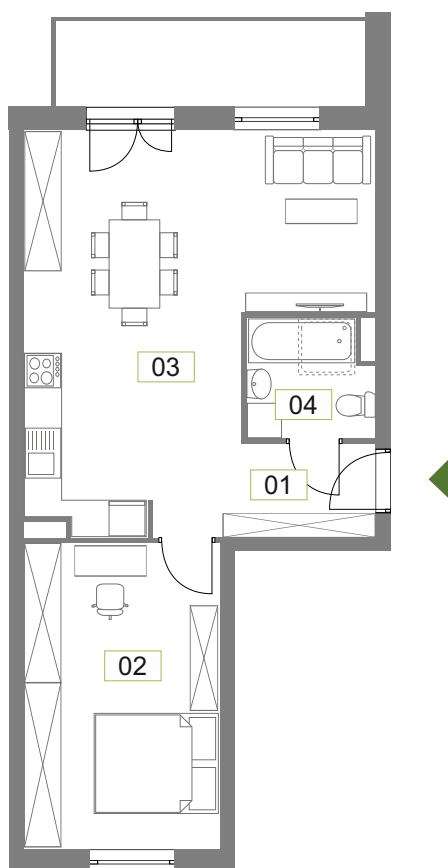

Schemat funkcjonalny mieszkania dwupokojowego

M2

Zestawienie powierzchni użytkowych		
Nr	Nazwa pomieszczenia	Powierzchnia
01	Komunikacja	5,00
02	Sypialnia	15,84
03	Pokój + aneks kuchenny	27,90
04	Łazienka	3,80
		52,54 m²

Uwagi:

Wielkość i układ balkonu oraz lokalizacja według stron świata różni się w zależności od położenia mieszkania w danej części budynku.

Niniejsza karta katalogowa ma charakter poglądowy i nie stanowi oferty w rozumieniu przepisów kodeksu cywilnego. Przedstawione rzuty i powierzchnie mogą ulec zmianie.

KONDYGNACJA: piętro 3

BUDYNEK NR: 1

Lokalizacja mieszkania w budynku