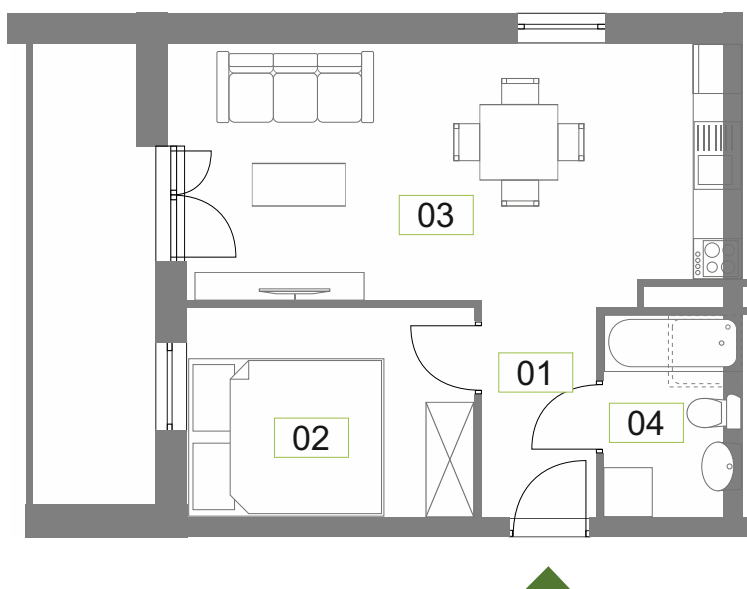

Schemat funkcjonalny mieszkania dwupokojowego

M2

Zestawienie powierzchni użytkowych		
Nr	Nazwa pomieszczenia	Powierzchnia
01	Komunikacja	3,59
02	Sypialnia	9,06
03	Pokój + aneks kuchenny	21,39
04	Łazienka	4,20
		38,24 m²

Uwagi:

Wielkość i układ balkonu oraz lokalizacja według stron świata różni się w zależności od położenia mieszkania w danej części budynku.

Niniejsza karta katalogowa ma charakter poglądowy i nie stanowi oferty w rozumieniu przepisów kodeksu cywilnego. Przedstawione rzuty i powierzchnie mogą ulec zmianie.

KONDYGNACJA: piętro 3

BUDYNEK NR: 2

Lokalizacja mieszkania w budynku