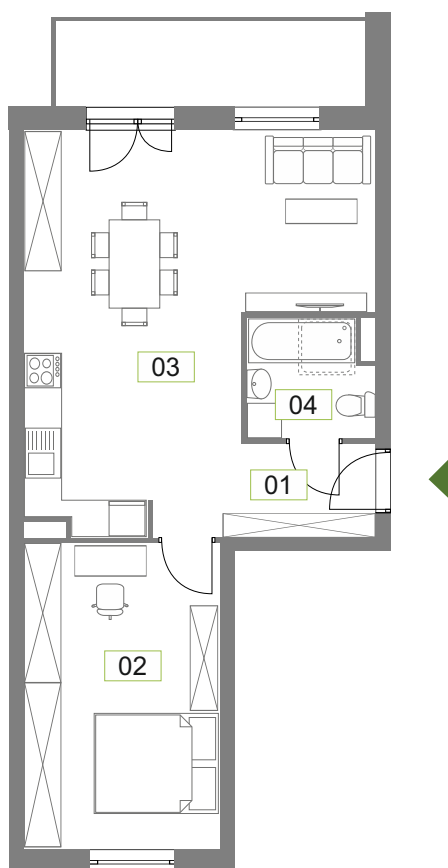

Schemat funkcjonalny mieszkania dwupokojowego

M2

Zestawienie powierzchni użytkowych		
Nr	Nazwa pomieszczenia	Powierzchnia
01	Komunikacja	5,00
02	Sypialnia	15,84
03	Pokój + aneks kuchenny	27,90
04	Łazienka	3,80
		52,54 m²

Uwagi:

Wielkość i układ balkonu oraz lokalizacja według stron świata różni się w zależności od położenia mieszkania w danej części budynku.

Niniejsza karta katalogowa ma charakter poglądowy i nie stanowi oferty w rozumieniu przepisów kodeksu cywilnego. Przedstawione rzuty i powierzchnie mogą ulec zmianie.

KONDYGNACJA: piętro 1

BUDYNEK NR: 1

Lokalizacja mieszkania w budynku