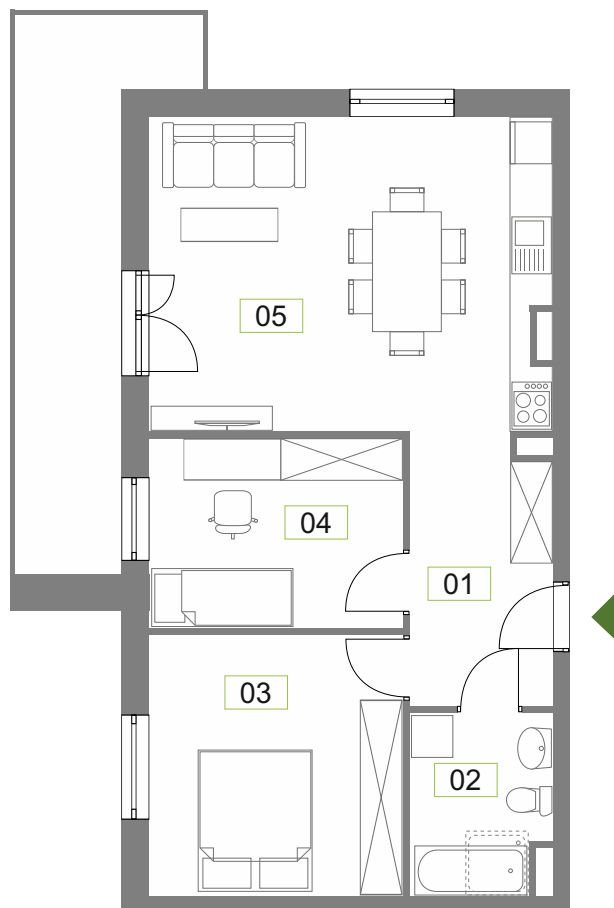

Schemat funkcjonalny mieszkania trzypokojowego

M3

Spółczna Inicjatywa Mieszkaniowa Sp. z o.o.

Stalowa Wola, ul. Kwiatkowskiego 1

e-mail: sekretariat@simstalowawola.pl

tel: 15 814 91 64

www.simstalowawola.pl

UKŁAD: 3 pokoje

POWIERZCHNIA: 61,13 m²

NR MIESZKANIA: 25

KONDYGNACJA: piętro 1

BUDYNEK NR: 4

Lokalizacja mieszkania w budynku

Zestawienie powierzchni użytkowych

Nr	Nazwa pomieszczenia	Powierzchnia
01	Komunikacja	7,71
02	Łazienka	4,95
03	Sypialnia	13,34
04	Pokój	9,72
05	Pokój + aneks kuchenny	25,41
		61,13 m²

Uwagi:

Wielkość i układ balkonu oraz lokalizacja według stron świata różni się w zależności od położenia mieszkania w danej części budynku.

Niniejsza karta katalogowa ma charakter poglądowy i nie stanowi oferty w rozumieniu przepisów kodeksu cywilnego. Przedstawione rzuty i powierzchnie mogą ulec zmianie.