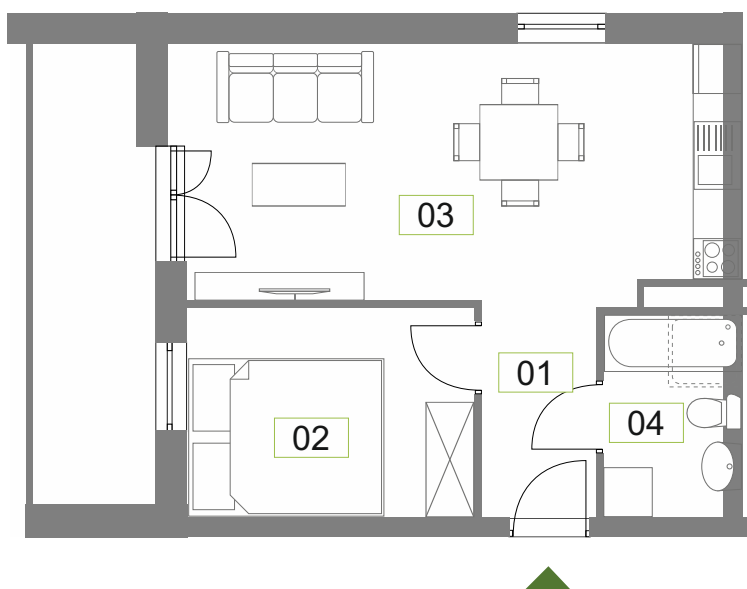

Schemat funkcjonalny mieszkania dwupokojowego

M2

Zestawienie powierzchni użytkowych		
Nr	Nazwa pomieszczenia	Powierzchnia
01	Komunikacja	3,59
02	Sypialnia	9,06
03	Pokój + aneks kuchenny	21,39
04	Łazienka	4,20
		38,24 m²

Uwagi:

Wielkość i układ balkonu oraz lokalizacja według stron świata różni się w zależności od położenia mieszkania w danej części budynku.

Niniejsza karta katalogowa ma charakter poglądowy i nie stanowi oferty w rozumieniu przepisów kodeksu cywilnego. Przedstawione rzuty i powierzchnie mogą ulec zmianie.

KONDYGNACJA: piętro 2

BUDYNEK NR: 2

Lokalizacja mieszkania w budynku