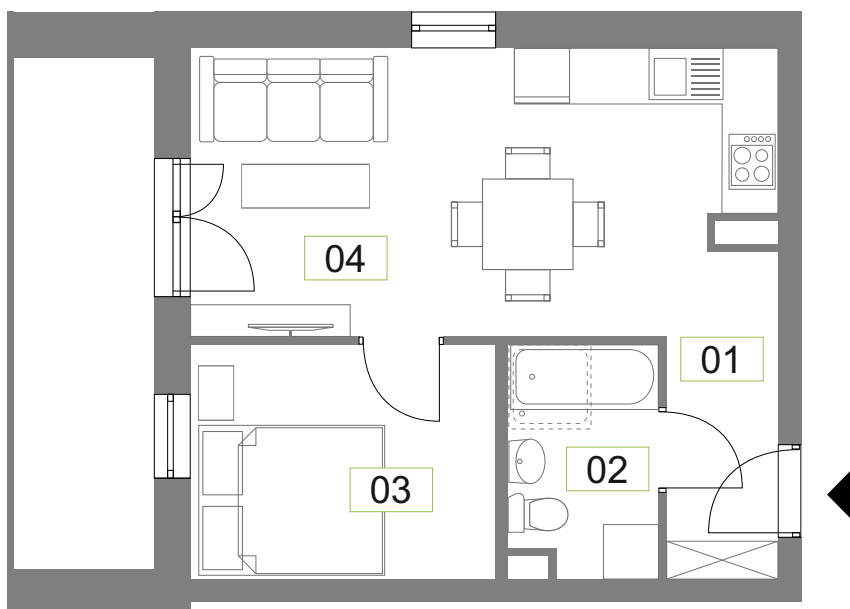

Schemat funkcjonalny mieszkania dwupokojowego

M2

Zestawienie powierzchni użytkowych		
Nr	Nazwa pomieszczenia	Powierzchnia
01	Komunikacja	4,01
02	Łazienka	3,88
03	Sypialnia	8,23
04	Pokój + aneks kuchenny	18,41
		34,53 m²

Uwagi:

Wielkość i układ balkonu oraz lokalizacja według stron świata różni się w zależności od położenia mieszkania w danej części budynku.

Niniejsza karta katalogowa ma charakter poglądowy i nie stanowi oferty w rozumieniu przepisów kodeksu cywilnego. Przedstawione rzuty i powierzchnie mogą ulec zmianie.

KONDYGNACJA: parter

BUDYNEK NR: 5

Lokalizacja mieszkania w budynku