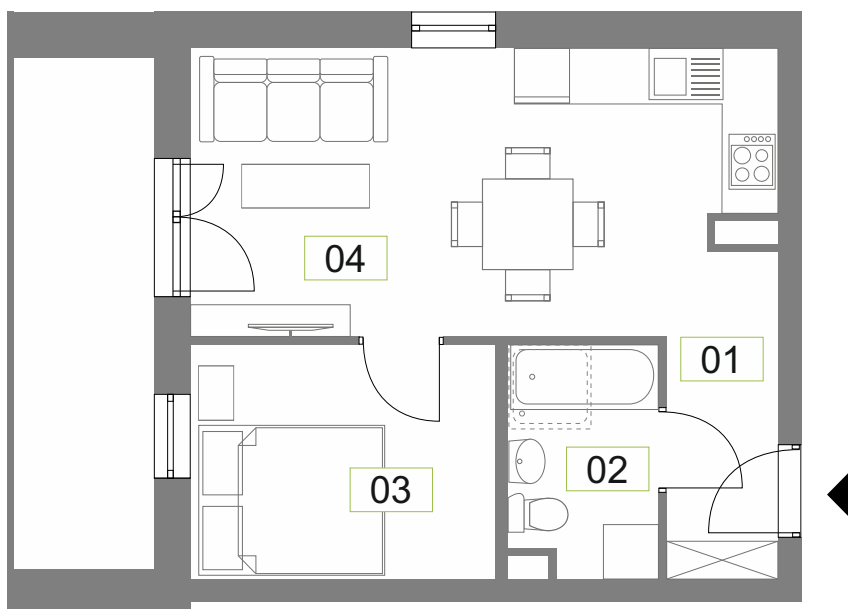

Schemat funkcjonalny mieszkania dwupokojowego

M2

Zestawienie powierzchni użytkowych		
Nr	Nazwa pomieszczenia	Powierzchnia
01	Komunikacja	4,01
02	Łazienka	3,88
03	Sypialnia	8,23
04	Pokój + aneks kuchenny	18,41
		34,53 m²

Uwagi:

Wielkość i układ balkonu oraz lokalizacja według stron świata różni się w zależności od położenia mieszkania w danej części budynku.

Niniejsza karta katalogowa ma charakter poglądowy i nie stanowi oferty w rozumieniu przepisów kodeksu cywilnego. Przedstawione rzuty i powierzchnie mogą ulec zmianie.

KONDYGNACJA: parter

BUDYNEK NR: 3

Lokalizacja mieszkania w budynku