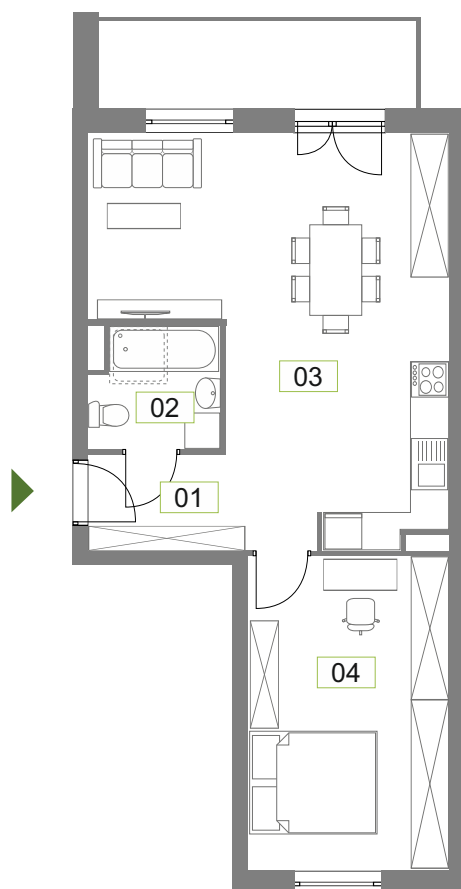

Schemat funkcjonalny mieszkania dwupokojowego

M2

Zestawienie powierzchni użytkowych		
Nr	Nazwa pomieszczenia	Powierzchnia
01	Komunikacja	5,01
02	Łazienka	3,80
03	Pokój + aneks kuchenny	27,90
04	Sypialnia	15,61
		52,32 m²

Uwagi:

Wielkość i układ balkonu oraz lokalizacja według stron świata różni się w zależności od położenia mieszkania w danej części budynku.

Niniejsza karta katalogowa ma charakter poglądowy i nie stanowi oferty w rozumieniu przepisów kodeksu cywilnego. Przedstawione rzuty i powierzchnie mogą ulec zmianie.

KONDYGNACJA: parter

BUDYNEK NR: 1

Lokalizacja mieszkania w budynku