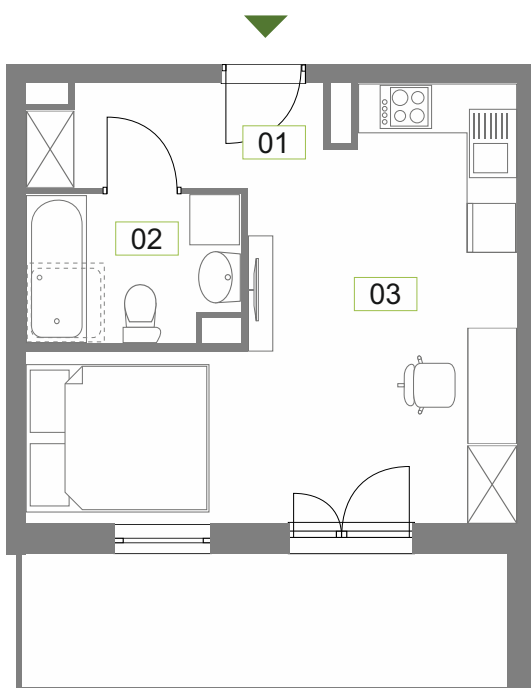

## Schemat funkcjonalny mieszkania jednopokojowego

M1

Zestawienie powierzchni użytkowych		
Nr	Nazwa pomieszczenia	Powierzchnia
01	Komunikacja	3,74
02	Łazienka	4,04
03	Pokój + aneks kuchenny	20,02
		<b>27,80 m<sup>2</sup></b>

### Uwagi:

Wielkość i układ balkonu oraz lokalizacja według stron świata różni się w zależności od położenia mieszkania w danej części budynku.

Niniejsza karta katalogowa ma charakter poglądowy i nie stanowi oferty w rozumieniu przepisów kodeksu cywilnego. Przedstawione rzuty i powierzchnie mogą ulec zmianie.

POWIERZCHNIA: 27,80 m<sup>2</sup>

NR MIESZKANIA: 18

KONDYGNACJA: piętro 1

BUDYNEK NR: 2

## Lokalizacja mieszkania w budynku