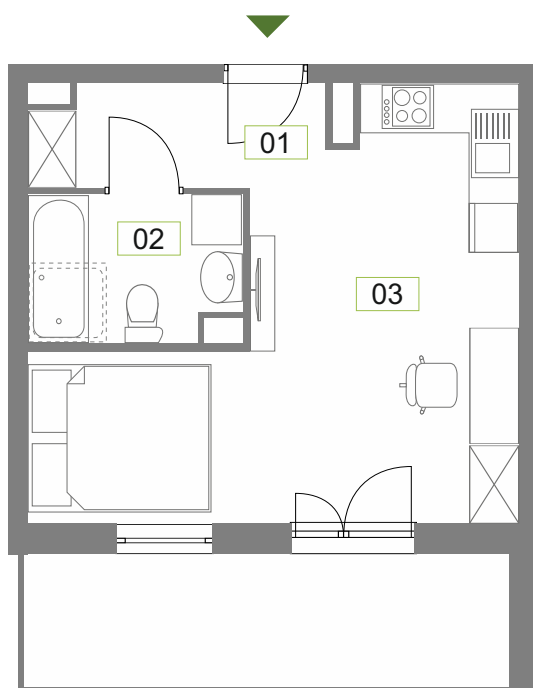

## Schemat funkcjonalny mieszkania jednopokojowego

M1

Zestawienie powierzchni użytkowych		
Nr	Nazwa pomieszczenia	Powierzchnia
01	Komunikacja	3,74
02	Łazienka	4,04
03	Pokój + aneks kuchenny	20,02
		<b>27,80 m<sup>2</sup></b>

### Uwagi:

Wielkość i układ balkonu oraz lokalizacja według stron świata różni się w zależności od położenia mieszkania w danej części budynku.

Niniejsza karta katalogowa ma charakter poglądowy i nie stanowi oferty w rozumieniu przepisów kodeksu cywilnego. Przedstawione rzuty i powierzchnie mogą ulec zmianie.

POWIERZCHNIA: 27,80 m<sup>2</sup>

NR MIESZKANIA: 14

KONDYGNACJA: parter

BUDYNEK NR: 2

## Lokalizacja mieszkania w budynku